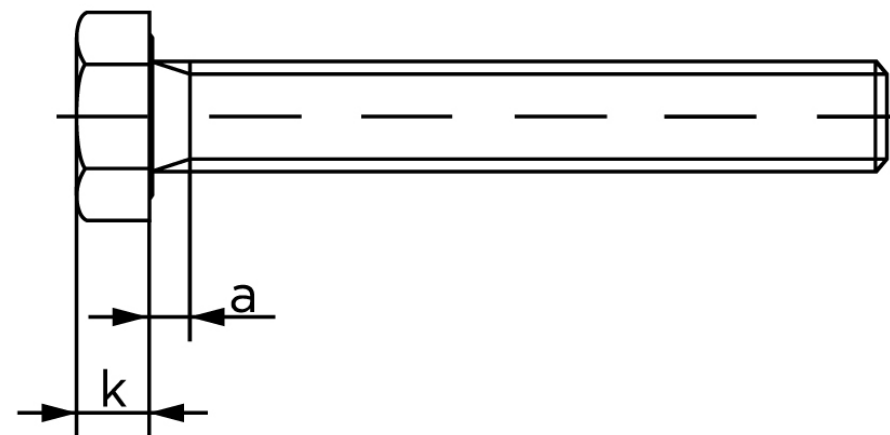

Sætskrue ISO 4017 Zinkflake Behandlet (f1Z) Stål Kl. 8.8 M16x35 (50 Stk)

SKU: 040173530160035

GTIN:

Norm	ISO 4017
Dimensions	16
SISO/DIN	24
k	10
a ^{max.}	6
Mere info om ISO 4017	ISO 4017

Bemærk disse data er vejledende, og informationerne skal anses som vejledende, Bolte.dk stiller ingen garanti eller kan stilles til ansvar for overstående datatabel. Er du i tvivl så kontakt os på 75154999.