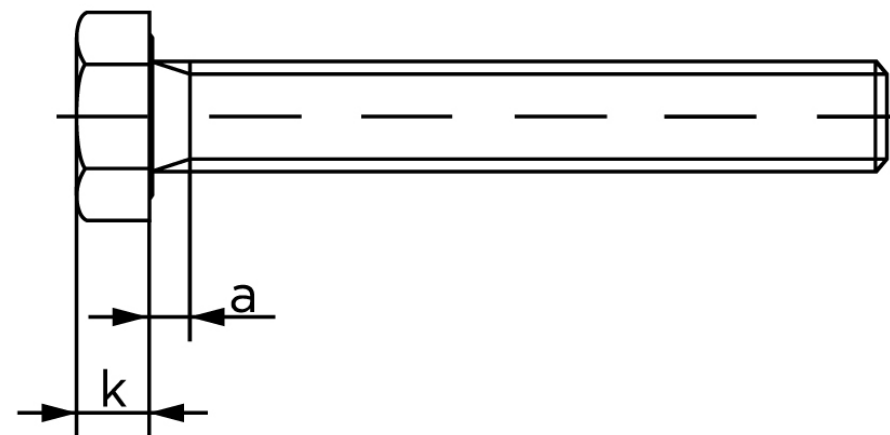

Sætskrue ISO 4017 Zinkflake Behandlet (f1Z) Stål Kl. 10.9 M16x35 (50 Stk)

SKU: 040173540160035

GTIN:

Norm	ISO 4017
Dimensions	16
SISO/DIN	24
k	10
a ^{max.}	6
Mere info om ISO 4017	ISO 4017

Bemærk disse data er vejledende, og informationerne skal anses som vejledende, Bolte.dk stiller ingen garanti eller kan stilles til ansvar for overstående datatabel. Er du i tvivl så kontakt os på 75154999.