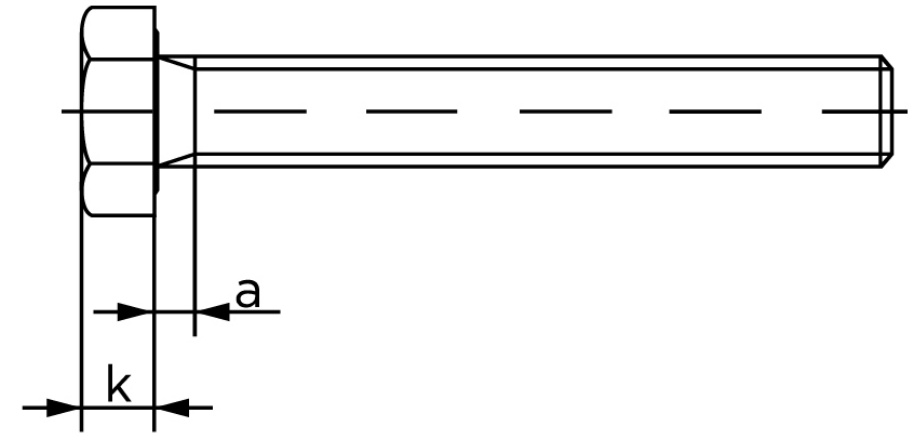

SB Sætskrue (CE) ISO 4017 Varmforzinket S Inkl. ISO-4032 Møtrik iht EN 15048 M16x35

SKU: 040178270160035

GTIN:

Norm	ISO 4017
Dimensions	16
S _{ISO/DIN}	24
k	10
a ^{max.}	6
Mere info om ISO 4017	ISO 4017

Bemærk disse data er vejledende, og informationerne skal anses som vejledende, Bolte.dk stiller ingen garanti eller kan stilles til ansvar for overstående datatabel. Er du i tvivl så kontakt os på 75154999.