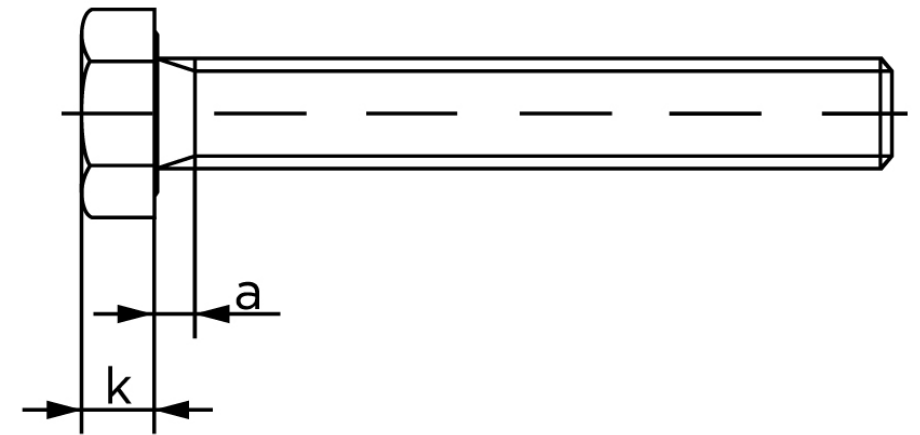

Sætskrue ISO 4017 Elforzinket Stål Kl. 5.6 (A) M16x40 (50 Stk)

SKU: 040175140160040

GTIN:

Norm	ISO 4017
Dimensions	16
SISO/DIN	24
k	10
a ^{max.}	6
Mere info om ISO 4017	ISO 4017

Bemærk disse data er vejledende, og informationerne skal anses som vejledende, Bolte.dk stiller ingen garanti eller kan stilles til ansvar for overstående datatabel. Er du i tvivl så kontakt os på 75154999.