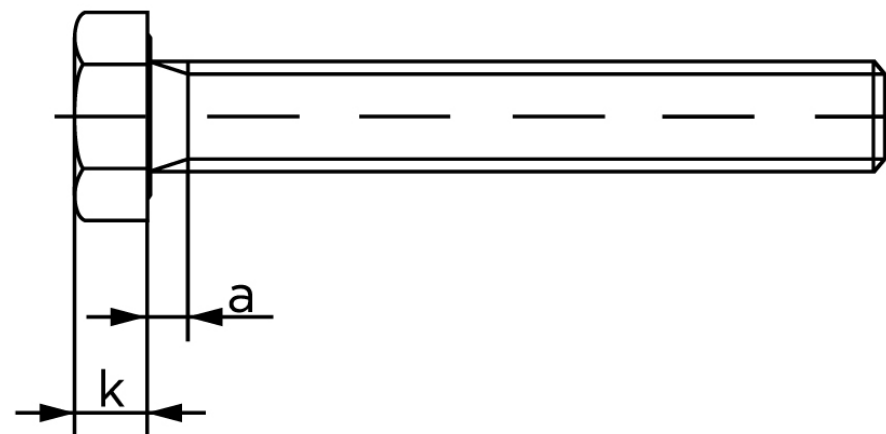

Sætskrue ISO 4017 Messing M16x50 (25 Stk)

SKU: 040177000160050

GTIN:

Norm	ISO 4017
Dimensions	16
S _{ISO/DIN}	24
k	10
a ^{max.}	6
Mere info om ISO 4017	ISO 4017

Bemærk disse data er vejledende, og informationerne skal anses som vejledende, Bolte.dk stiller ingen garanti eller kan stilles til ansvar for overstående datatabel. Er du i tvivl så kontakt os på 75154999.