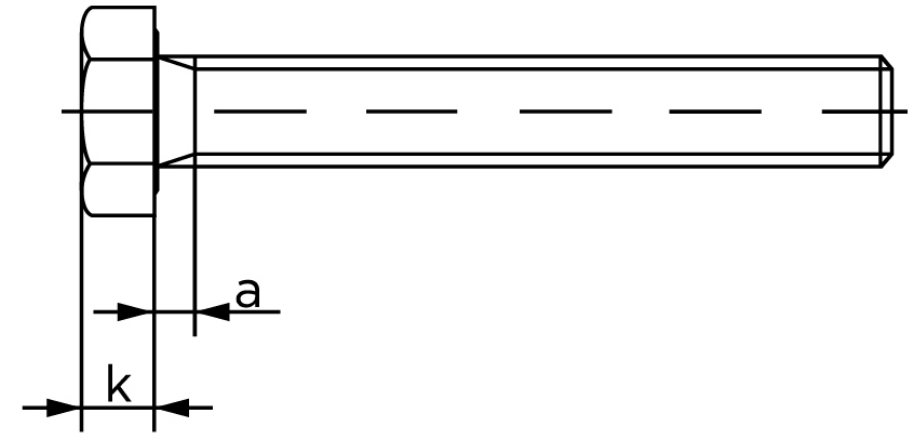

## Sætskrue ISO 4017 Elforzinket (A2F) Stål KI M16x60 (50 Stk)

SKU: 040171100160060

GTIN:

Norm	ISO 4017
Dimensions	16
SISO/DIN	24
k	10
a <sup>max.</sup>	6
Mere info om ISO 4017	<b>ISO 4017</b>

Bemærk disse data er vejledende, og informationerne skal anses som vejledende, Bolte.dk stiller ingen garanti eller kan stilles til ansvar for overstående datatabel. Er du i tvivl så kontakt os på 75154999.