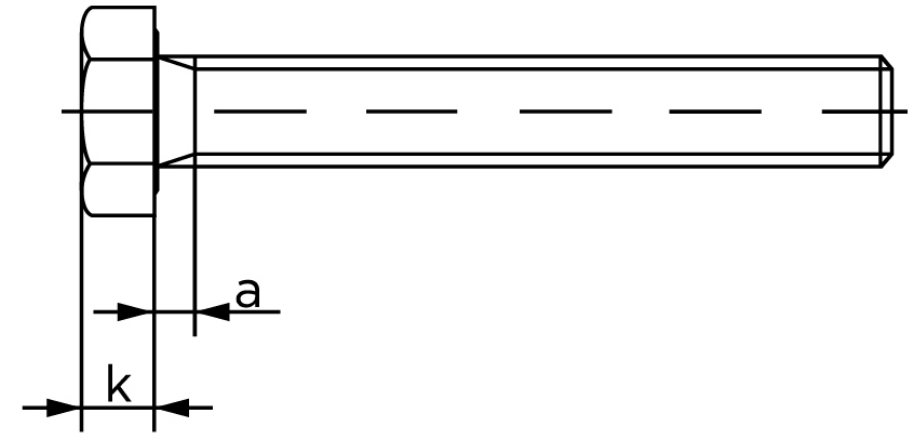

Sætskrue ISO 4017 Rustfri-Syrefast A4-(70°) (25 Stk)

SKU: 040179400160060

GTIN:

Norm	ISO 4017
Dimensions	16
SISO/DIN	24
k	10
a ^{max.}	6
Mere info om ISO 4017	ISO 4017

Bemærk disse data er vejledende, og informationerne skal anses som vejledende, Bolte.dk stiller ingen garanti eller kan stilles til ansvar for overstående datatabel. Er du i tvivl så kontakt os på 75154999.