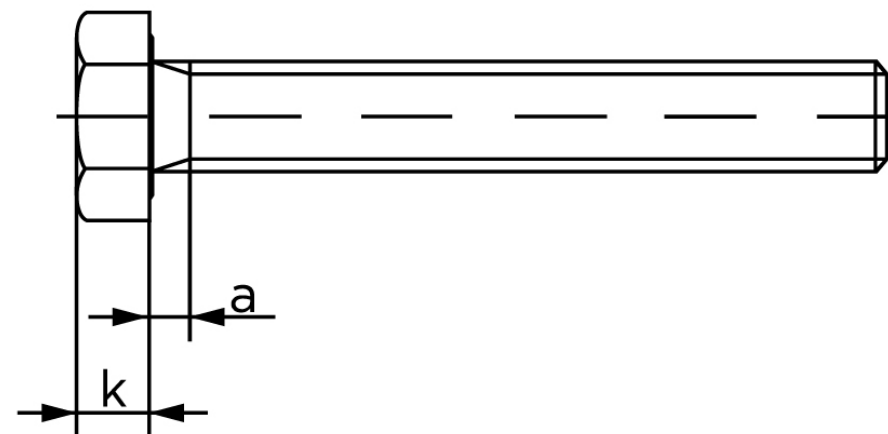

## Sætskrue ISO 4017 Messing M16x65 (10 Stk)

SKU: 040177000160065

GTIN:

Norm	ISO 4017
Dimensions	16
S <sub>ISO/DIN</sub>	24
k	10
a <sup>max.</sup>	6
Mere info om ISO 4017	<b>ISO 4017</b>

Bemærk disse data er vejledende, og informationerne skal anses som vejledende, Bolte.dk stiller ingen garanti eller kan stilles til ansvar for overstående datatabel. Er du i tvivl så kontakt os på 75154999.