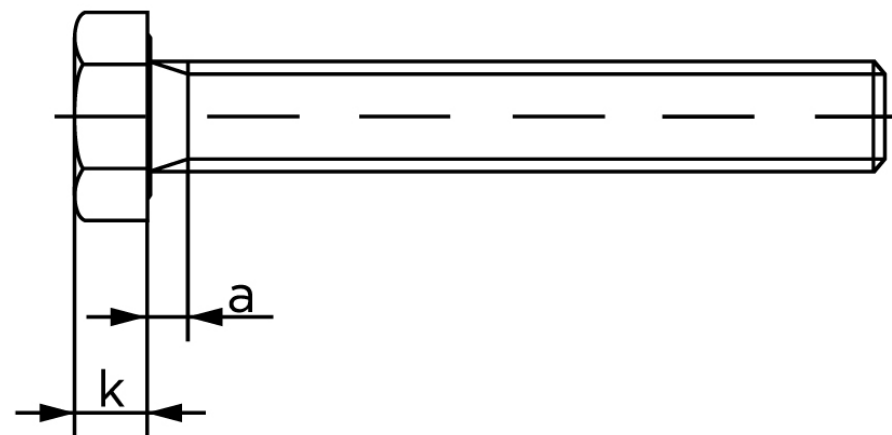

Sætskrue ISO 4017 Elforzinket Stål Kl. 5.6 (A) M16x70 (25 Stk)

SKU: 040175140160070

GTIN:

Norm	ISO 4017
Dimensions	16
SISO/DIN	24
k	10
a ^{max.}	6
Mere info om ISO 4017	ISO 4017

Bemærk disse data er vejledende, og informationerne skal anses som vejledende, Bolte.dk stiller ingen garanti eller kan stilles til ansvar for overstående datatabel. Er du i tvivl så kontakt os på 75154999.