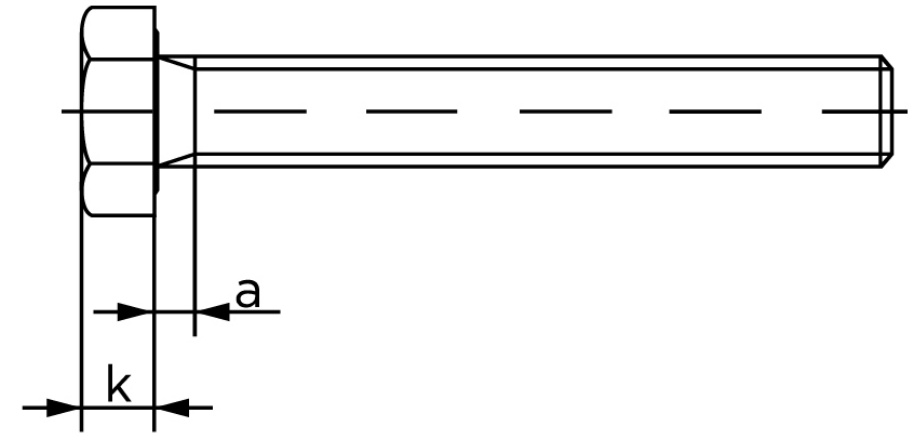

SB Sætskrue (CE) ISO 4017 Varmforzinket S Inkl. ISO-4032 Møtrik iht EN 15048 M16x70

SKU: 040178270160070

GTIN:

Norm	ISO 4017
Dimensions	16
S_{ISO/DIN}	24
k	10
a^{max.}	6
Mere info om ISO 4017	ISO 4017

Bemærk disse data er vejledende, og informationerne skal anses som vejledende, Bolte.dk stiller ingen garanti eller kan stilles til ansvar for overstående datatabel. Er du i tvivl så kontakt os på 75154999.

Vil du vide mere om dette produkt
Forespørg pris her