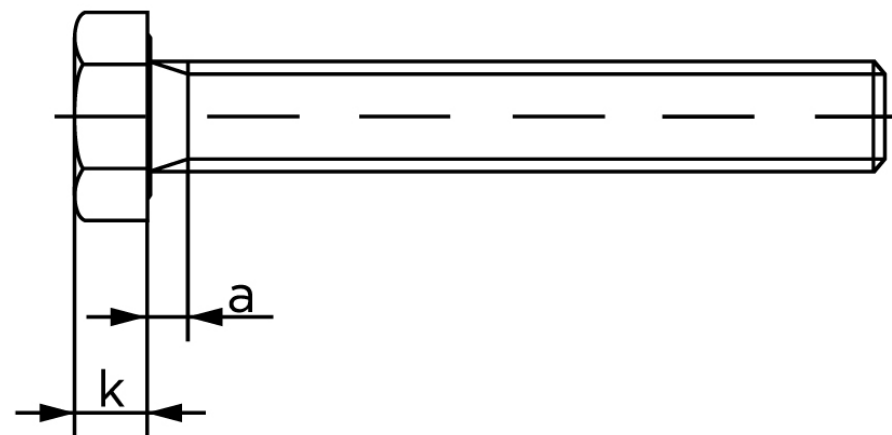

Sætskrue ISO 4017 Zinkflake Behandlet (f1Z) Stål Kl. 8.8 M16x90 (25 Stk)

SKU: 040173530160090

GTIN:

Norm	ISO 4017
Dimensions	16
SISO/DIN	24
k	10
a^{max.}	6
Mere info om ISO 4017	ISO 4017

Bemærk disse data er vejledende, og informationerne skal anses som vejledende, Bolte.dk stiller ingen garanti eller kan stilles til ansvar for overstående datatabel. Er du i tvivl så kontakt os på 75154999.

Vil du vide mere om dette produkt
Forespørg pris her