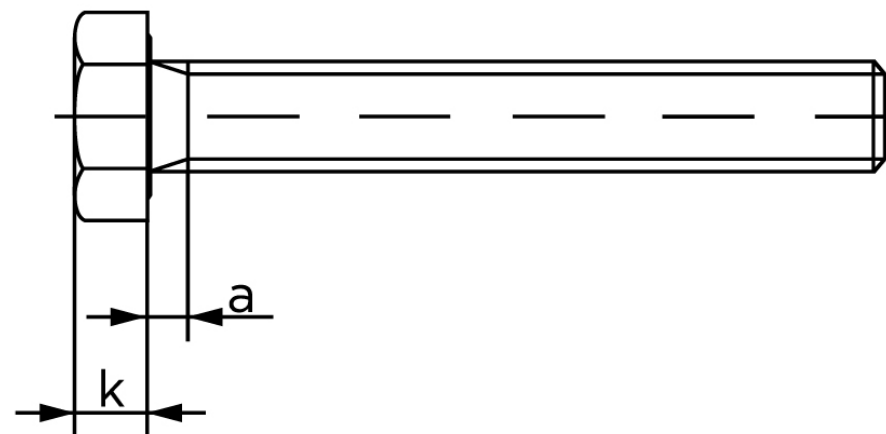

## Sætskrue ISO 4017 Rustfri A2-(70\*) M16x90

SKU: 040179200160090

GTIN:

Norm	ISO 4017
Dimensions	16
S <sub>ISO/DIN</sub>	24
k	10
a <sup>max.</sup>	6
Mere info om ISO 4017	<b>ISO 4017</b>

Bemærk disse data er vejledende, og informationerne skal anses som vejledende, Bolte.dk stiller ingen garanti eller kan stilles til ansvar for overstående datatabel. Er du i tvivl så kontakt os på 75154999.