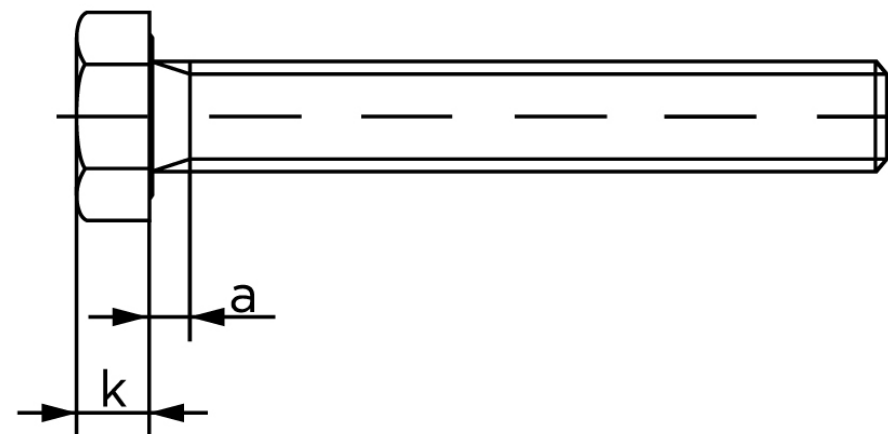

## Sætbolt ISO 4017 Stål 10.9 M18x160 Varmf

SKU: 040171200180160

GTIN:

Norm	ISO 4017
Dimensions	18
S <sub>ISO/DIN</sub>	27
k	11,5
a <sup>max.</sup>	7,5
Mere info om ISO 4017	<b>ISO 4017</b>

Bemærk disse data er vejledende, og informationerne skal anses som vejledende, Bolte.dk stiller ingen garanti eller kan stilles til ansvar for overstående datatabel. Er du i tvivl så kontakt os på 75154999.