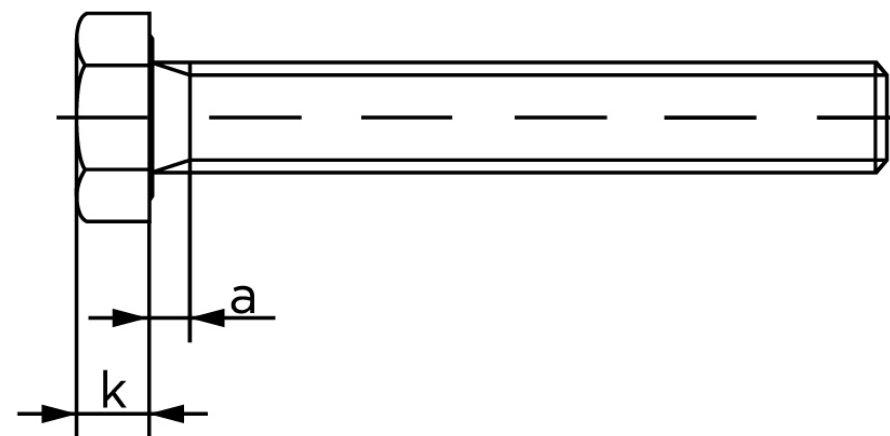

## Sætskrue ISO 4017 Ubehandlet Stål Kl. 10.9 (25 Stk)

SKU: 040171000180200

GTIN:

Norm	ISO 4017
Dimensions	18
SISO/DIN	27
k	11,5
a <sup>max.</sup>	7,5
Mere info om ISO 4017	<b>ISO 4017</b>

Bemærk disse data er vejledende, og informationerne skal anses som vejledende, Bolte.dk stiller ingen garanti eller kan stilles til ansvar for overstående datatabel. Er du i tvivl så kontakt os på 75154999.