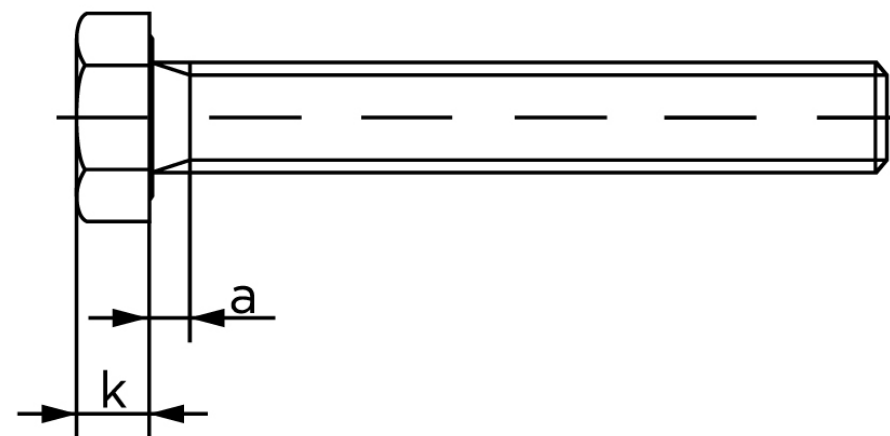

## Sætskrue ISO 4017 Ubehandlet Stål Kl. 10.9 (50 Stk)

SKU: 040171000180040

GTIN:

Norm	ISO 4017
Dimensions	18
SISO/DIN	27
k	11,5
a <sup>max.</sup>	7,5
Mere info om ISO 4017	<b>ISO 4017</b>

Bemærk disse data er vejledende, og informationerne skal anses som vejledende, Bolte.dk stiller ingen garanti eller kan stilles til ansvar for overstående datatabel. Er du i tvivl så kontakt os på 75154999.