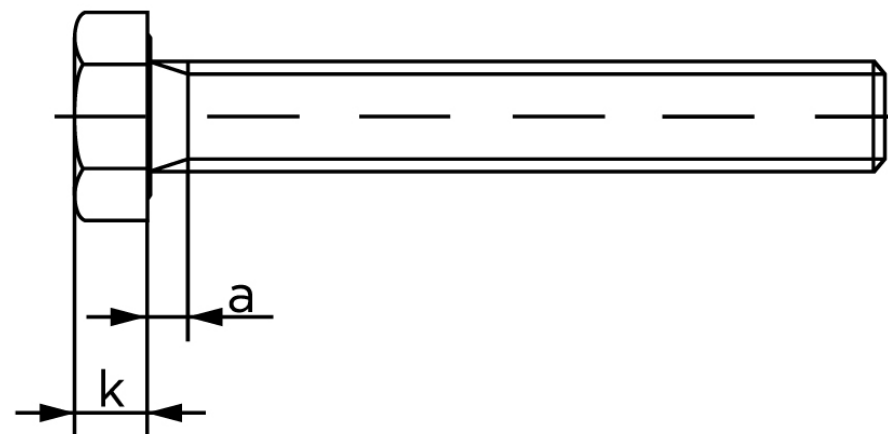

## Sætskrue ISO 4017 Rustfri A2-(70\*) M18x50

SKU: 040179200180050

GTIN:

Norm	ISO 4017
Dimensions	18
S <sub>ISO/DIN</sub>	27
k	11,5
a <sup>max.</sup>	7,5
Mere info om ISO 4017	<b>ISO 4017</b>

Bemærk disse data er vejledende, og informationerne skal anses som vejledende, Bolte.dk stiller ingen garanti eller kan stilles til ansvar for overstående datatabel. Er du i tvivl så kontakt os på 75154999.