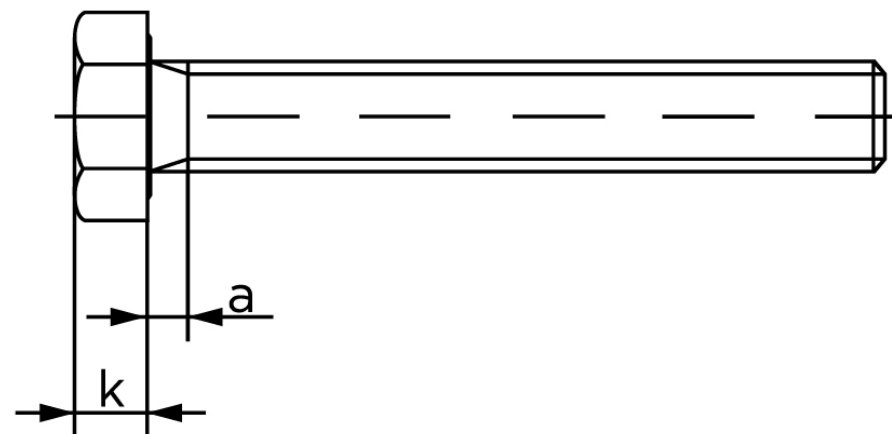

Sætskrue ISO 4017 Rustfri A2-(70*) M18x65

SKU: 040179200180065

GTIN:

Norm	ISO 4017
Dimensions	18
S_{ISO/DIN}	27
k	11,5
a^{max.}	7,5
Mere info om ISO 4017	ISO 4017

Bemærk disse data er vejledende, og informationerne skal anses som vejledende, Bolte.dk stiller ingen garanti eller kan stilles til ansvar for overstående datatabel. Er du i tvivl så kontakt os på 75154999.

Vil du vide mere om dette produkt

Forespørg pris her