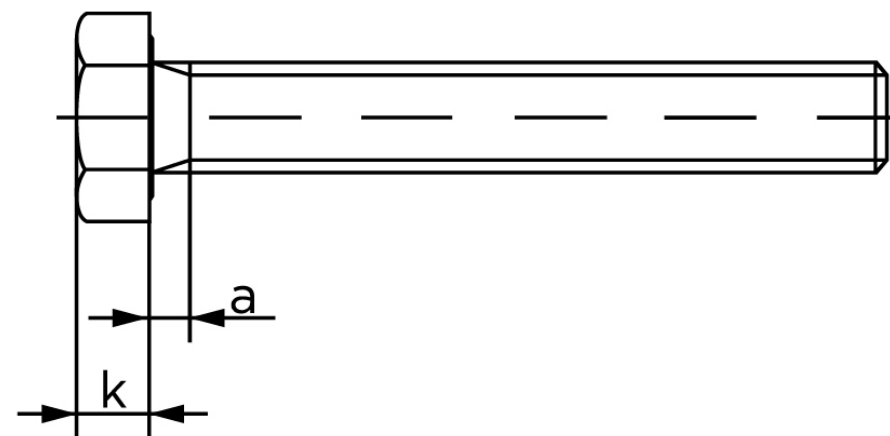

Sætskrue ISO 4017 Ubehandlet Stål Kl. 10.9 (25 Stk)

SKU: 040171000180070

GTIN:

Norm	ISO 4017
Dimensions	18
SISO/DIN	27
k	11,5
a ^{max.}	7,5
Mere info om ISO 4017	ISO 4017

Bemærk disse data er vejledende, og informationerne skal anses som vejledende, Bolte.dk stiller ingen garanti eller kan stilles til ansvar for overstående datatabel. Er du i tvivl så kontakt os på 75154999.