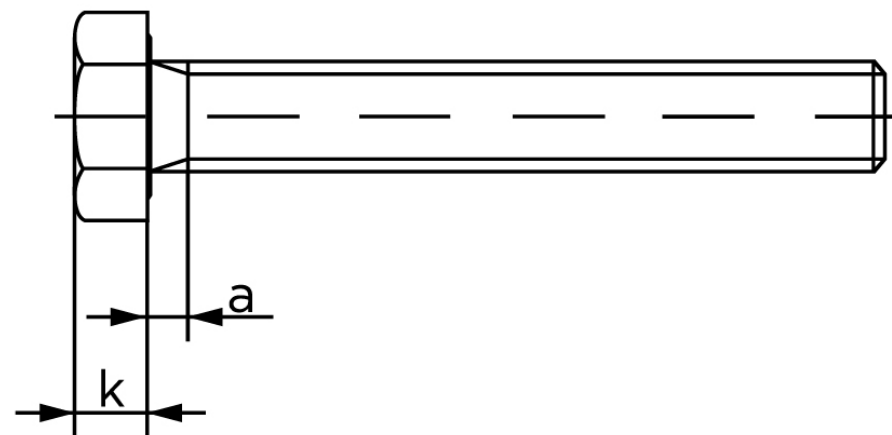

Sætskrue ISO 4017 Elforzinket (A2F) Stål KI M18x70 (25 Stk)

SKU: 040171100180070

GTIN:

Norm	ISO 4017
Dimensions	18
SISO/DIN	27
k	11,5
a ^{max.}	7,5
Mere info om ISO 4017	ISO 4017

Bemærk disse data er vejledende, og informationerne skal anses som vejledende, Bolte.dk stiller ingen garanti eller kan stilles til ansvar for overstående datatabel. Er du i tvivl så kontakt os på 75154999.