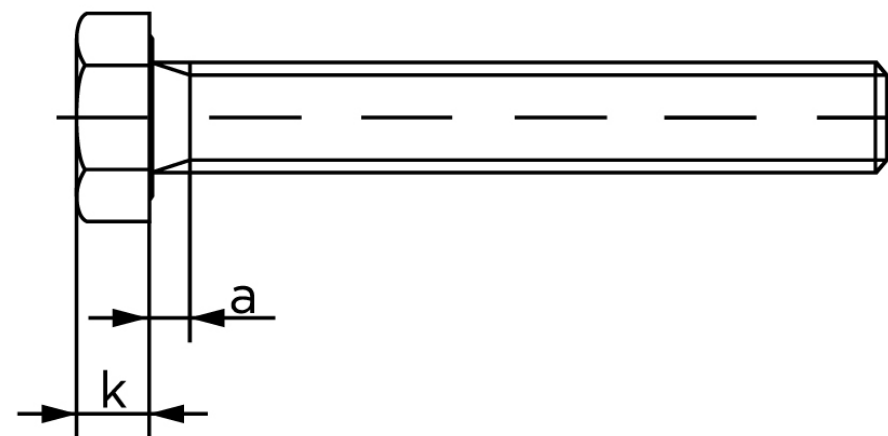

Sætskrue ISO 4017 Ubehandlet Stål Kl. 10.9 (25 Stk)

SKU: 040171000200100

GTIN:

Norm	ISO 4017
Dimensions	20
S _{ISO/DIN}	30
k	12,5
a ^{max.}	7,5
Mere info om ISO 4017	ISO 4017

Bemærk disse data er vejledende, og informationerne skal anses som vejledende, Bolte.dk stiller ingen garanti eller kan stilles til ansvar for overstående datatabel. Er du i tvivl så kontakt os på 75154999.