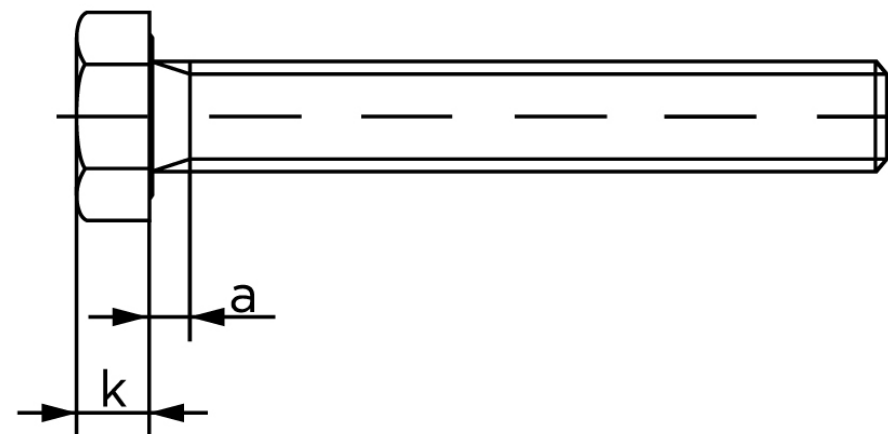

Sætbolt ISO 4017 Stål 10.9 M20x100 Varmf

SKU: 040171200200100

GTIN:

Norm	ISO 4017
Dimensions	20
S _{ISO/DIN}	30
k	12,5
a ^{max.}	7,5
Mere info om ISO 4017	ISO 4017

Bemærk disse data er vejledende, og informationerne skal anses som vejledende, Bolte.dk stiller ingen garanti eller kan stilles til ansvar for overstående datatabel. Er du i tvivl så kontakt os på 75154999.