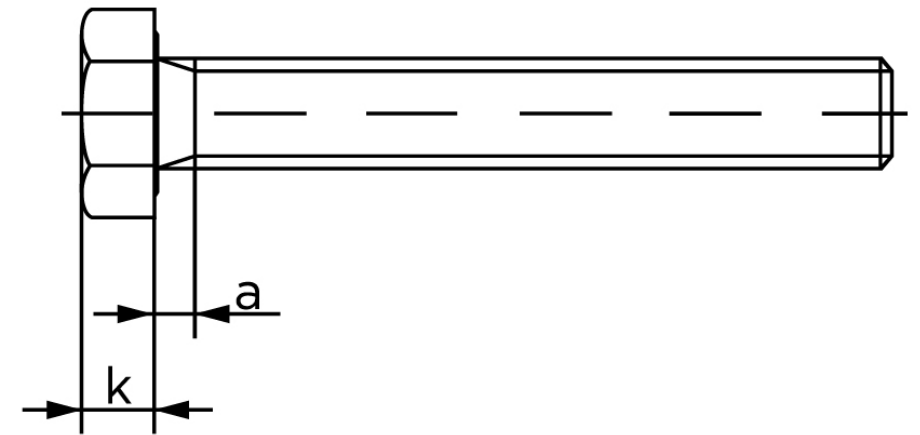

Sætskrue ISO 4017 Ubehandlet Stål Kl. 5.6 (M20x100 (25 Stk)

SKU: 040175040200100

GTIN:

Norm	ISO 4017
Dimensions	20
S _{ISO/DIN}	30
k	12,5
a ^{max.}	7,5
Mere info om ISO 4017	ISO 4017

Bemærk disse data er vejledende, og informationerne skal anses som vejledende, Bolte.dk stiller ingen garanti eller kan stilles til ansvar for overstående datatabel. Er du i tvivl så kontakt os på 75154999.