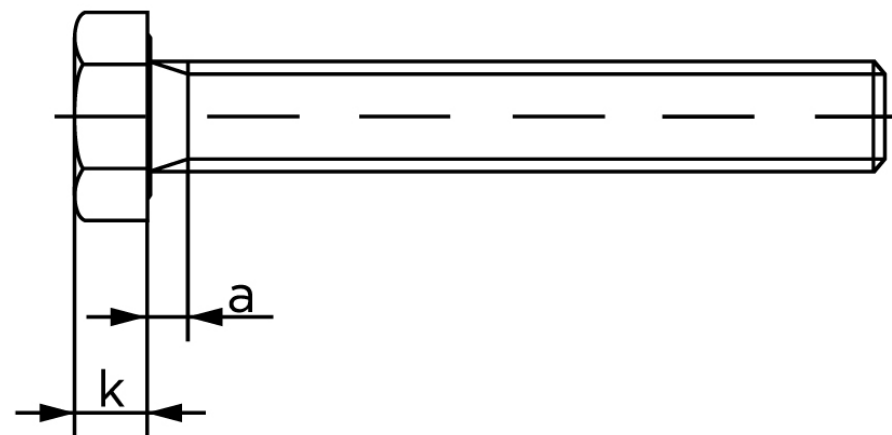

Sætskrue ISO 4017 Ubehandlet Stål Kl. 5.6 (M20x110 (25 Stk)

SKU: 040175040200110

GTIN:

Norm	ISO 4017
Dimensions	20
S_{ISO/DIN}	30
k	12,5
a^{max.}	7,5
Mere info om ISO 4017	ISO 4017

Bemærk disse data er vejledende, og informationerne skal anses som vejledende, Bolte.dk stiller ingen garanti eller kan stilles til ansvar for overstående datatabel. Er du i tvivl så kontakt os på 75154999.

Vil du vide mere om dette produkt
Forespørg pris her