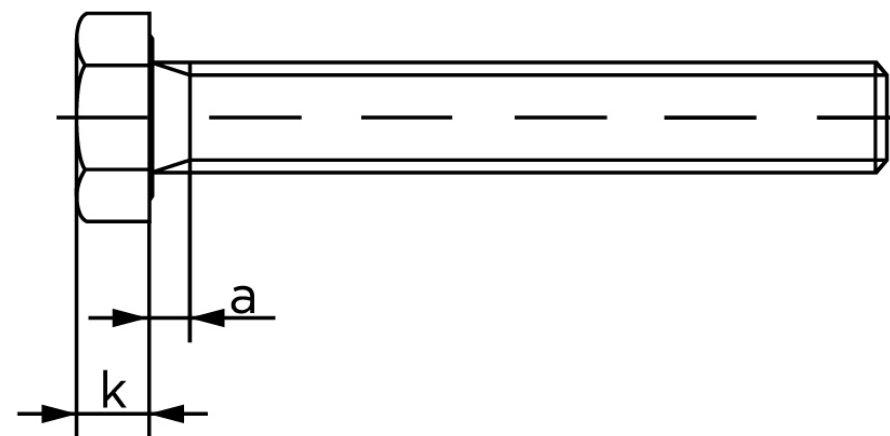

## Sætskrue ISO 4017 Rustfri-Syrefast A4-(70°) (1 Stk)

SKU: 040179400200120

GTIN:

Norm	ISO 4017
Dimensions	20
SISO/DIN	30
k	12,5
a <sup>max.</sup>	7,5
Mere info om ISO 4017	<b>ISO 4017</b>

Bemærk disse data er vejledende, og informationerne skal anses som vejledende, Bolte.dk stiller ingen garanti eller kan stilles til ansvar for overstående datatabel. Er du i tvivl så kontakt os på 75154999.