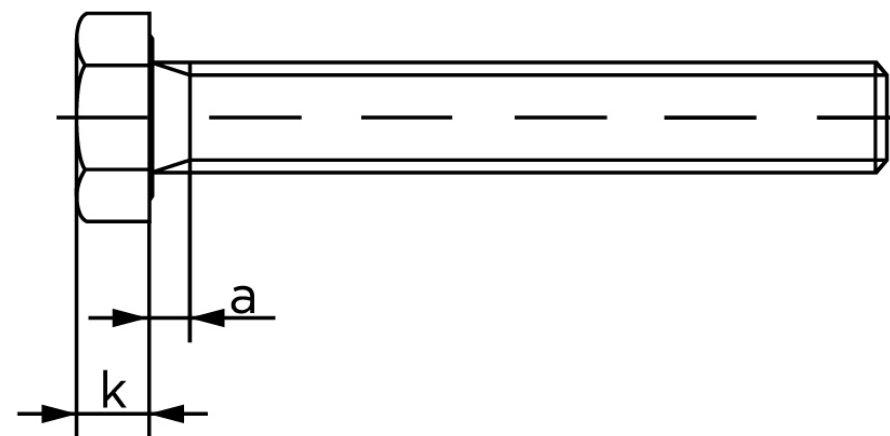

Sætskrue ISO 4017 Ubehandlet Stål Kl. 5.6 (M20x130 (25 Stk)

SKU: 040175040200130

GTIN:

Norm	ISO 4017
Dimensions	20
S _{ISO/DIN}	30
k	12,5
a ^{max.}	7,5
Mere info om ISO 4017	ISO 4017

Bemærk disse data er vejledende, og informationerne skal anses som vejledende, Bolte.dk stiller ingen garanti eller kan stilles til ansvar for overstående datatabel. Er du i tvivl så kontakt os på 75154999.