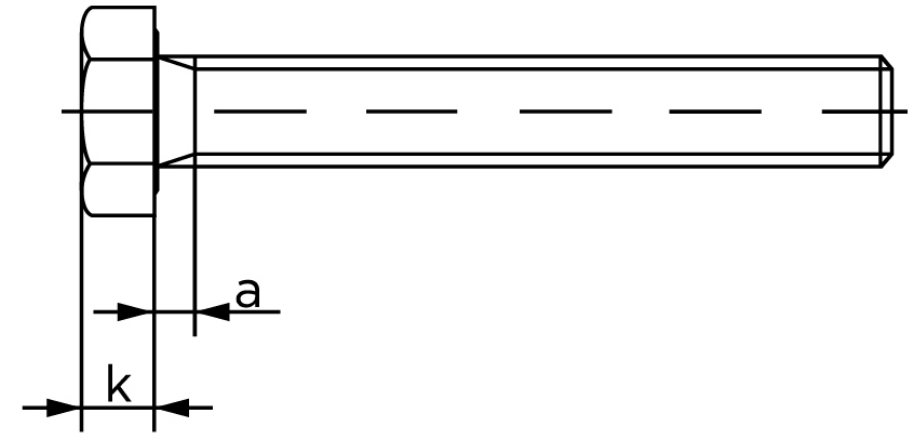

Sætskrue ISO 4017 Ubehandlet Stål Kl. 10.9 (25 Stk)

SKU: 040171000200140

GTIN:

Norm	ISO 4017
Dimensions	20
S_{ISO/DIN}	30
k	12,5
a^{max.}	7,5
Mere info om ISO 4017	ISO 4017

Bemærk disse data er vejledende, og informationerne skal anses som vejledende, Bolte.dk stiller ingen garanti eller kan stilles til ansvar for overstående datatabel. Er du i tvivl så kontakt os på 75154999.

Vil du vide mere om dette produkt
Forespørg pris her