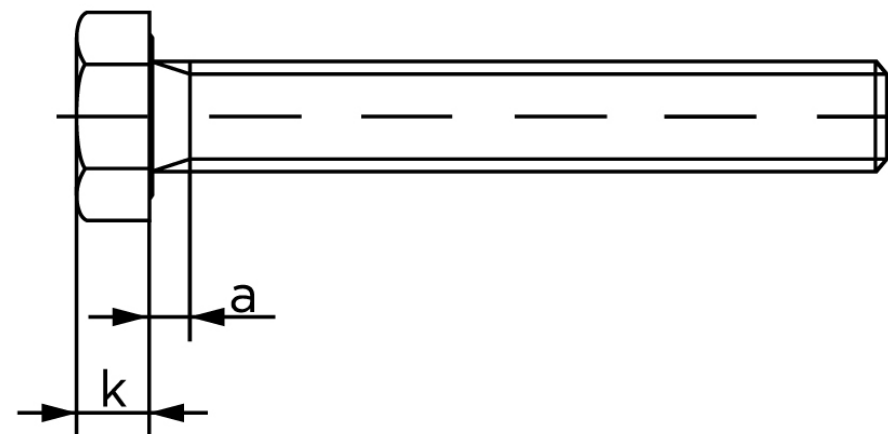

Sætbolt ISO 4017 Stål 10.9 M20x160 Varmf

SKU: 040171200200160

GTIN:

Norm	ISO 4017
Dimensions	20
S _{ISO/DIN}	30
k	12,5
a ^{max.}	7,5
Mere info om ISO 4017	ISO 4017

Bemærk disse data er vejledende, og informationerne skal anses som vejledende, Bolte.dk stiller ingen garanti eller kan stilles til ansvar for overstående datatabel. Er du i tvivl så kontakt os på 75154999.