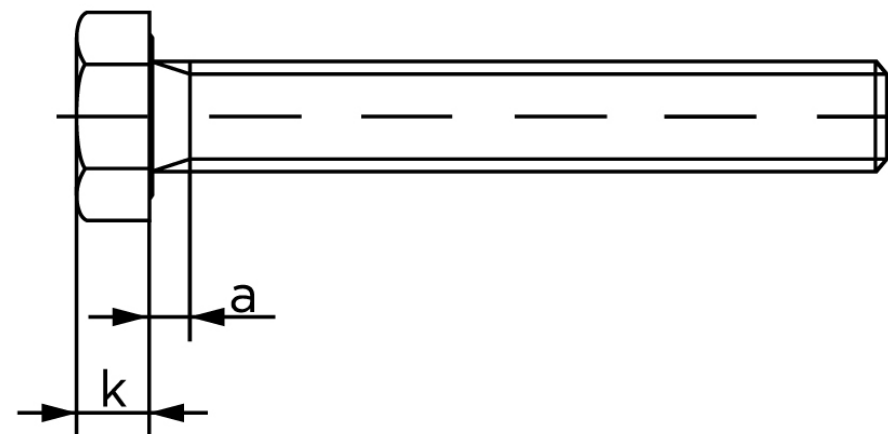

Sætskrue ISO 4017 Rustfri A2-(70*) M20x18

SKU: 040179200200180

GTIN:

Norm	ISO 4017
Dimensions	20
S _{ISO/DIN}	30
k	12,5
a ^{max.}	7,5
Mere info om ISO 4017	ISO 4017

Bemærk disse data er vejledende, og informationerne skal anses som vejledende, Bolte.dk stiller ingen garanti eller kan stilles til ansvar for overstående datatabel. Er du i tvivl så kontakt os på 75154999.