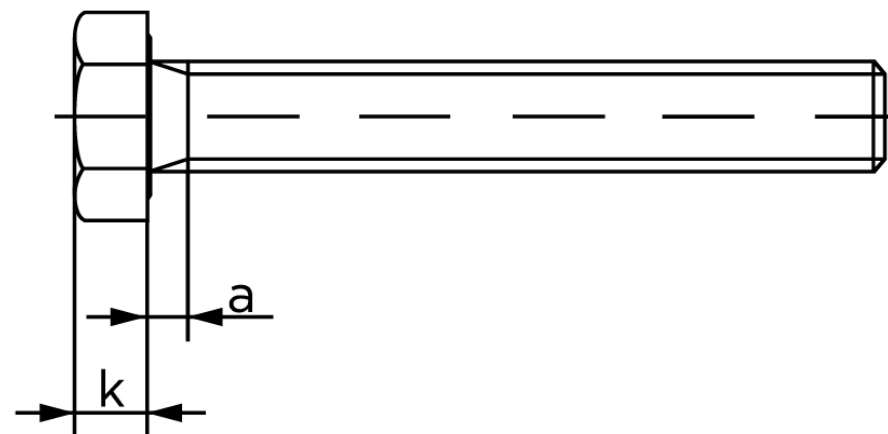

Sætbolt ISO 4017 Stål 10.9 M20x200 Varmf

SKU: 040171200200200

GTIN:

Norm	ISO 4017
Dimensions	20
S_{ISO/DIN}	30
k	12,5
a^{max.}	7,5
Mere info om ISO 4017	ISO 4017

Bemærk disse data er vejledende, og informationerne skal anses som vejledende, Bolte.dk stiller ingen garanti eller kan stilles til ansvar for overstående datatabel. Er du i tvivl så kontakt os på 75154999.

Vil du vide mere om dette produkt

Forespørg pris her