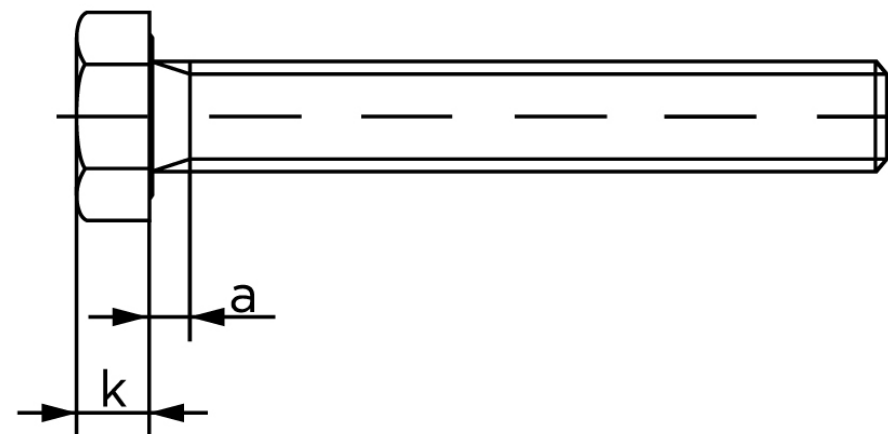

## Sætskrue ISO 4017 Rustfri A2-(70\*) M20x20

SKU: 040179200200200

GTIN:

Norm	ISO 4017
Dimensions	20
S <sub>ISO/DIN</sub>	30
k	12,5
a <sup>max.</sup>	7,5
Mere info om ISO 4017	<b>ISO 4017</b>

Bemærk disse data er vejledende, og informationerne skal anses som vejledende, Bolte.dk stiller ingen garanti eller kan stilles til ansvar for overstående datatabel. Er du i tvivl så kontakt os på 75154999.