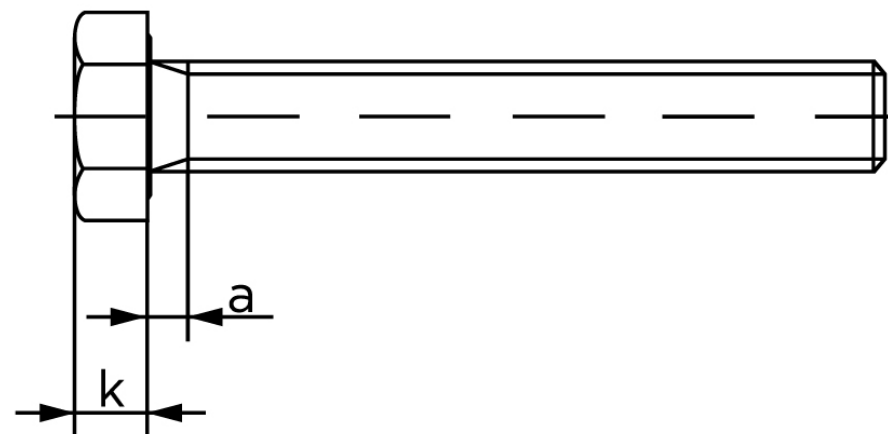

Sætskrue ISO 4017 Rustfri A2-(70*) M20x22

SKU: 040179200200220

GTIN:

Norm	ISO 4017
Dimensions	20
S _{ISO/DIN}	30
k	12,5
a ^{max.}	7,5
Mere info om ISO 4017	ISO 4017

Bemærk disse data er vejledende, og informationerne skal anses som vejledende, Bolte.dk stiller ingen garanti eller kan stilles til ansvar for overstående datatabel. Er du i tvivl så kontakt os på 75154999.