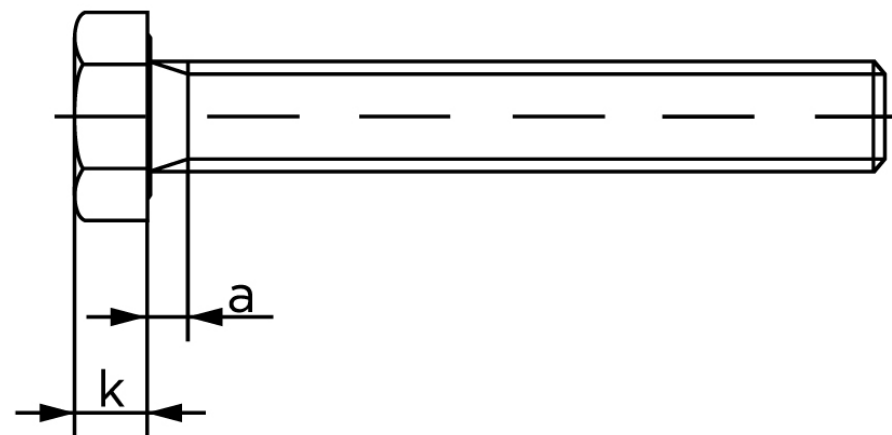

Sætskrue ISO 4017 Ubehandlet Stål Kl. 8.8 M Stk)

SKU: 040178000200260

GTIN:

Norm	ISO 4017
Dimensions	20
S _{ISO/DIN}	30
k	12,5
a ^{max.}	7,5
Mere info om ISO 4017	ISO 4017

Bemærk disse data er vejledende, og informationerne skal anses som vejledende, Bolte.dk stiller ingen garanti eller kan stilles til ansvar for overstående datatabel. Er du i tvivl så kontakt os på 75154999.