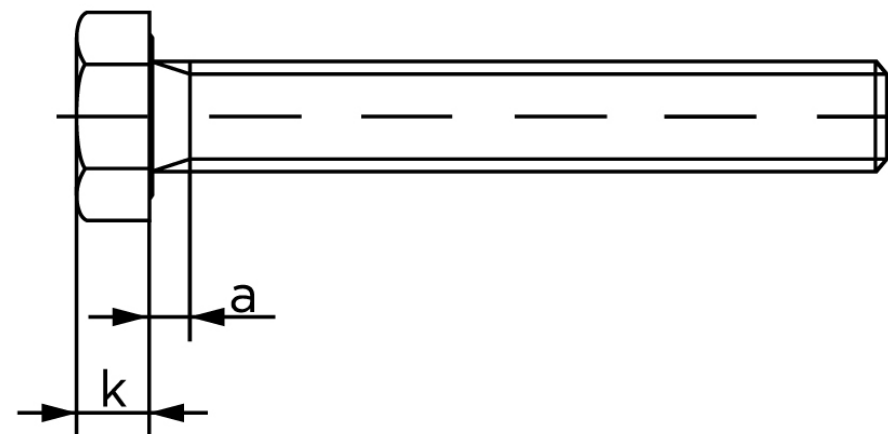

## Sætbolt ISO 4017 Stål 10.9 M20x280 Varmf

SKU: 040171200200280

GTIN:

Norm	ISO 4017
Dimensions	20
S <sub>ISO/DIN</sub>	30
k	12,5
a <sup>max.</sup>	7,5
Mere info om ISO 4017	<b>ISO 4017</b>

Bemærk disse data er vejledende, og informationerne skal anses som vejledende, Bolte.dk stiller ingen garanti eller kan stilles til ansvar for overstående datatabel. Er du i tvivl så kontakt os på 75154999.