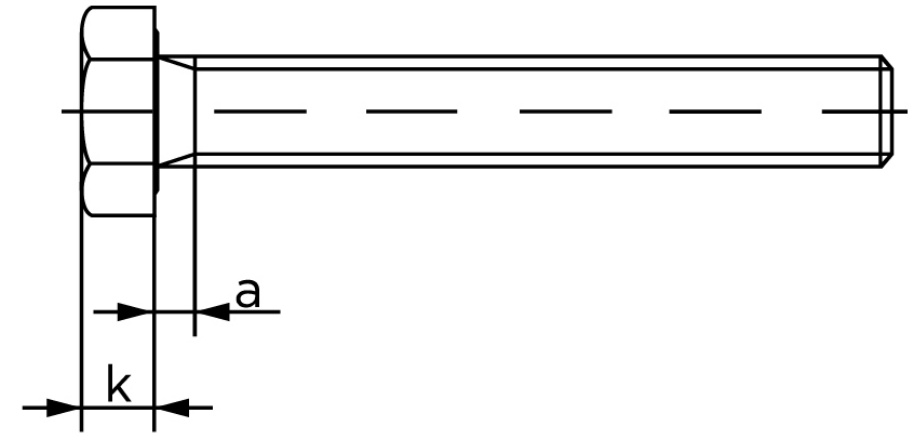

Sætskrue ISO 4017 Ubehandlet Stål Kl. 10.9 (25 Stk)

SKU: 040171000200035

GTIN:

Norm	ISO 4017
Dimensions	20
S _{ISO/DIN}	30
k	12,5
a ^{max.}	7,5
Mere info om ISO 4017	ISO 4017

Bemærk disse data er vejledende, og informationerne skal anses som vejledende, Bolte.dk stiller ingen garanti eller kan stilles til ansvar for overstående datatabel. Er du i tvivl så kontakt os på 75154999.