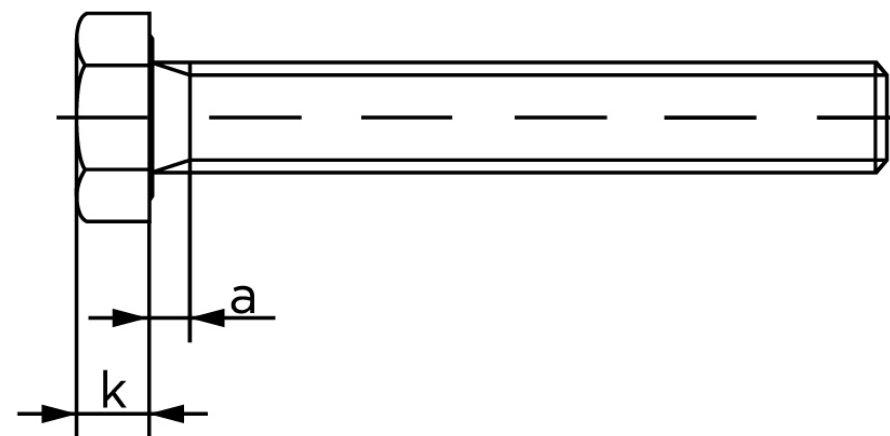

Sætskrue ISO 4017 Ubehandlet Stål Kl. 10.9 (25 Stk)

SKU: 040171000200040

GTIN:

Norm	ISO 4017
Dimensions	20
S _{ISO/DIN}	30
k	12,5
a ^{max.}	7,5
Mere info om ISO 4017	ISO 4017

Bemærk disse data er vejledende, og informationerne skal anses som vejledende, Bolte.dk stiller ingen garanti eller kan stilles til ansvar for overstående datatabel. Er du i tvivl så kontakt os på 75154999.