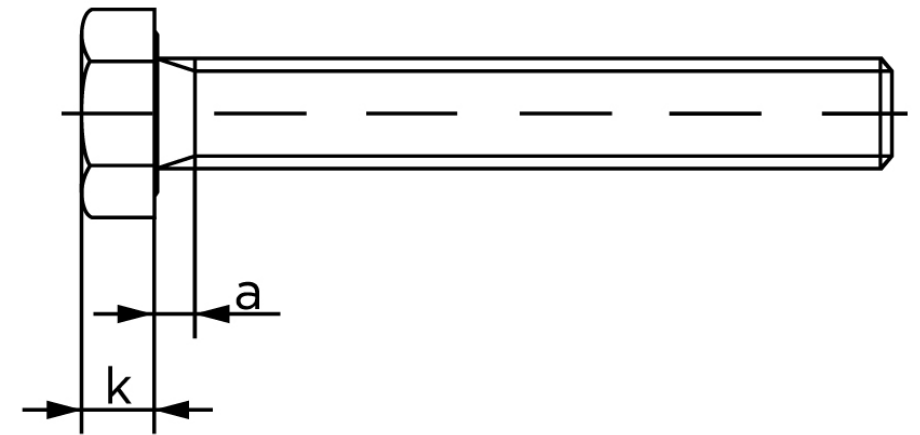

Sætskrue ISO 4017 Ubehandlet Stål Kl. 8.8 M Stk)

SKU: 040178000200040

GTIN:

Norm	ISO 4017
Dimensions	20
S _{ISO/DIN}	30
k	12,5
a ^{max.}	7,5
Mere info om ISO 4017	ISO 4017

Bemærk disse data er vejledende, og informationerne skal anses som vejledende, Bolte.dk stiller ingen garanti eller kan stilles til ansvar for overstående datatabel. Er du i tvivl så kontakt os på 75154999.