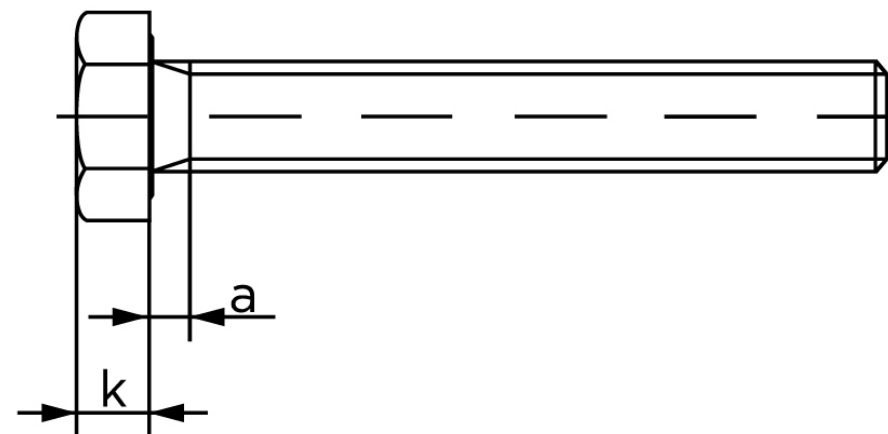

## Sætskrue ISO 4017 Messing M20x50 (10 Stk)

SKU: 040177000200050

GTIN:

Norm	ISO 4017
Dimensions	20
S <sub>ISO/DIN</sub>	30
k	12,5
a <sup>max.</sup>	7,5
Mere info om ISO 4017	<b>ISO 4017</b>

Bemærk disse data er vejledende, og informationerne skal anses som vejledende, Bolte.dk stiller ingen garanti eller kan stilles til ansvar for overstående datatabel. Er du i tvivl så kontakt os på 75154999.