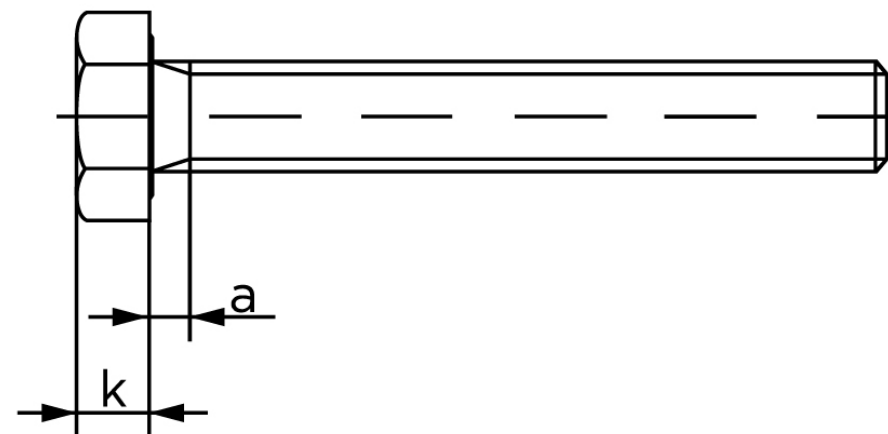

## Sætbolt ISO 4017 Stål 10.9 M20x65 Varmfo

SKU: 040171200200065

GTIN:

Norm	ISO 4017
Dimensions	20
S <sub>ISO/DIN</sub>	30
k	12,5
a <sup>max.</sup>	7,5
Mere info om ISO 4017	<b>ISO 4017</b>

Bemærk disse data er vejledende, og informationerne skal anses som vejledende, Bolte.dk stiller ingen garanti eller kan stilles til ansvar for overstående datatabel. Er du i tvivl så kontakt os på 75154999.