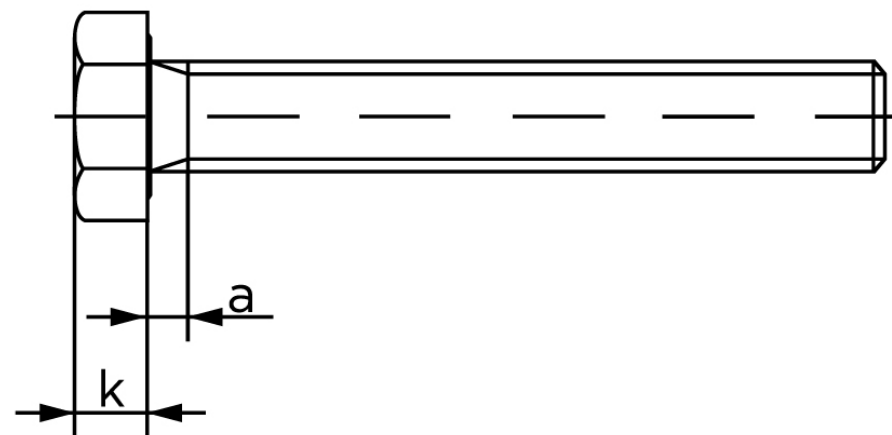

Sætskrue ISO 4017 Zinkflake Behandlet (f1Z) Stål Kl. 8.8 M20x65 (25 Stk)

SKU: 040173530200065

GTIN:

Norm	ISO 4017
Dimensions	20
SISO/DIN	30
k	12,5
a^{max.}	7,5
Mere info om ISO 4017	ISO 4017

Bemærk disse data er vejledende, og informationerne skal anses som vejledende, Bolte.dk stiller ingen garanti eller kan stilles til ansvar for overstående datatabel. Er du i tvivl så kontakt os på 75154999.

Vil du vide mere om dette produkt
Forespørg pris her