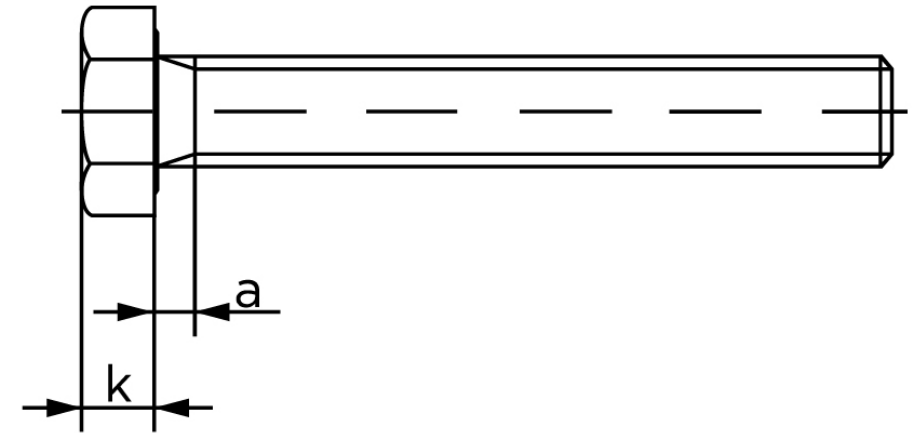

## Sætskrue ISO 4017 Elforzinket Stål Kl. 8.8 M Stk)

SKU: 040178100200065

GTIN:

Norm	ISO 4017
Dimensions	20
S <sub>ISO/DIN</sub>	30
k	12,5
a <sup>max.</sup>	7,5
Mere info om ISO 4017	<b>ISO 4017</b>

Bemærk disse data er vejledende, og informationerne skal anses som vejledende, Bolte.dk stiller ingen garanti eller kan stilles til ansvar for overstående datatabel. Er du i tvivl så kontakt os på 75154999.