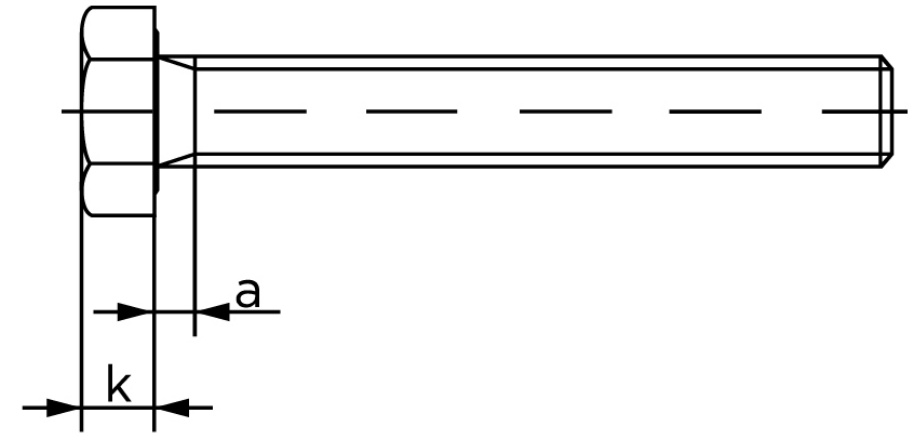

SB Sætskrue (CE) ISO 4017 Varmforzinket S Inkl. ISO-4032 Møtrik iht EN 15048 M20x65

SKU: 040178270200065

GTIN:

Norm	ISO 4017
Dimensions	20
S_{ISO/DIN}	30
k	12,5
a^{max.}	7,5
Mere info om ISO 4017	ISO 4017

Bemærk disse data er vejledende, og informationerne skal anses som vejledende, Bolte.dk stiller ingen garanti eller kan stilles til ansvar for overstående datatabel. Er du i tvivl så kontakt os på 75154999.

Vil du vide mere om dette produkt
Forespørg pris her