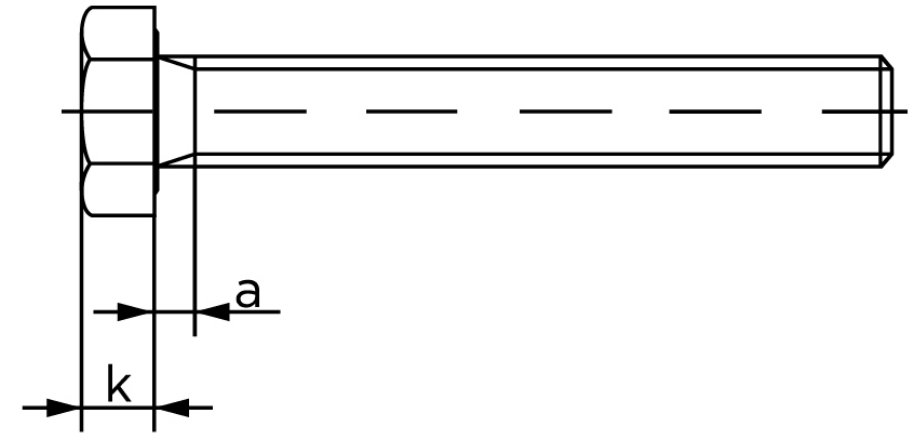

Sætskrue ISO 4017 Zinkflake Behandlet (f1Z) Stål Kl. 10.9 M20x70 (25 Stk)

SKU: 040173540200070

GTIN:

Norm	ISO 4017
Dimensions	20
SISO/DIN	30
k	12,5
a ^{max.}	7,5
Mere info om ISO 4017	ISO 4017

Bemærk disse data er vejledende, og informationerne skal anses som vejledende, Bolte.dk stiller ingen garanti eller kan stilles til ansvar for overstående datatabel. Er du i tvivl så kontakt os på 75154999.