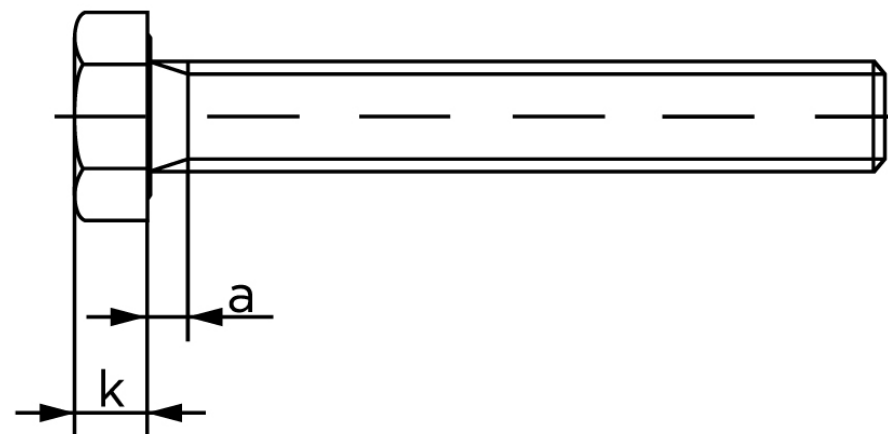

Sætskrue ISO 4017 Rustfri A2-(70*) M20x70

SKU: 040179200200070

GTIN:

Norm	ISO 4017
Dimensions	20
S _{ISO/DIN}	30
k	12,5
a ^{max.}	7,5
Mere info om ISO 4017	ISO 4017

Bemærk disse data er vejledende, og informationerne skal anses som vejledende, Bolte.dk stiller ingen garanti eller kan stilles til ansvar for overstående datatabel. Er du i tvivl så kontakt os på 75154999.