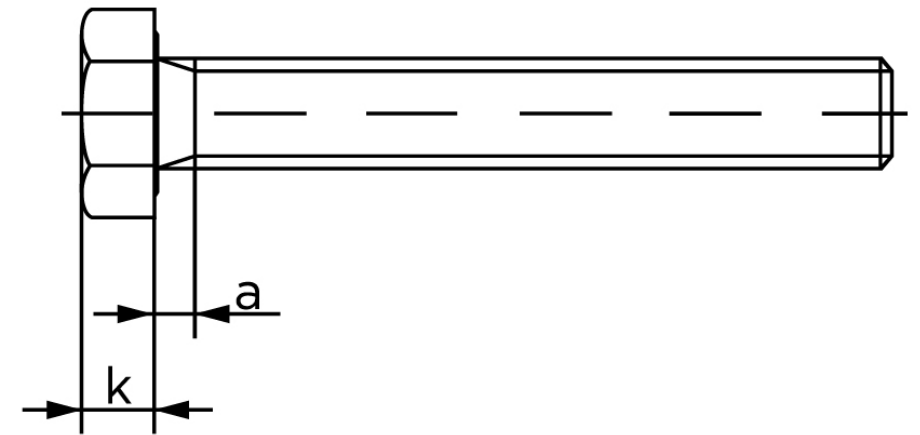

Sætskrue ISO 4017 Elforzinket Stål Kl. 8.8 M Stk)

SKU: 040178100200080

GTIN:

Norm	ISO 4017
Dimensions	20
S _{ISO/DIN}	30
k	12,5
a ^{max.}	7,5
Mere info om ISO 4017	ISO 4017

Bemærk disse data er vejledende, og informationerne skal anses som vejledende, Bolte.dk stiller ingen garanti eller kan stilles til ansvar for overstående datatabel. Er du i tvivl så kontakt os på 75154999.