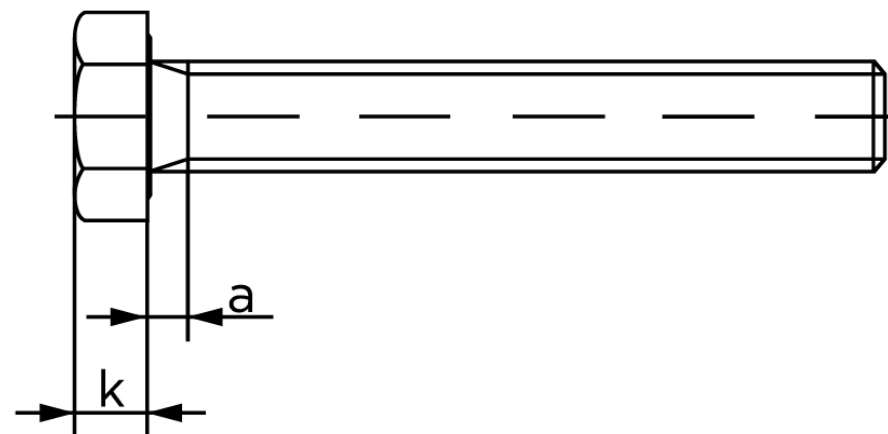

## Sætskrue ISO 4017 Rustfri A2-(70\*) M20x80

SKU: 040179200200080

GTIN:

Norm	ISO 4017
Dimensions	20
S <sub>ISO/DIN</sub>	30
k	12,5
a <sup>max.</sup>	7,5
Mere info om ISO 4017	<b>ISO 4017</b>

Bemærk disse data er vejledende, og informationerne skal anses som vejledende, Bolte.dk stiller ingen garanti eller kan stilles til ansvar for overstående datatabel. Er du i tvivl så kontakt os på 75154999.