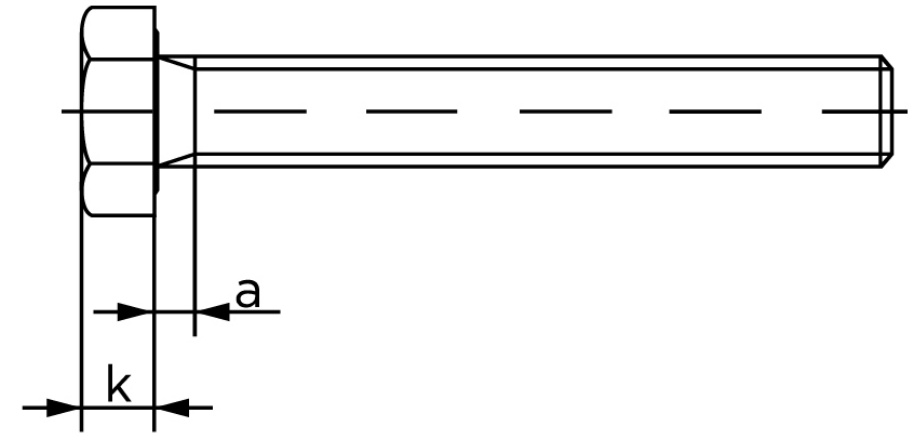

SB Sætskrue (CE) ISO 4017 Varmforzinket S Inkl. ISO-4032 Møtrik iht EN 15048 M24x100

SKU: 040178270240100

GTIN:

Norm	ISO 4017
Dimensions	24
S_{ISO/DIN}	36
k	15
a^{max.}	9
Mere info om ISO 4017	ISO 4017

Bemærk disse data er vejledende, og informationerne skal anses som vejledende, Bolte.dk stiller ingen garanti eller kan stilles til ansvar for overstående datatabel. Er du i tvivl så kontakt os på 75154999.

Vil du vide mere om dette produkt
Forespørg pris her