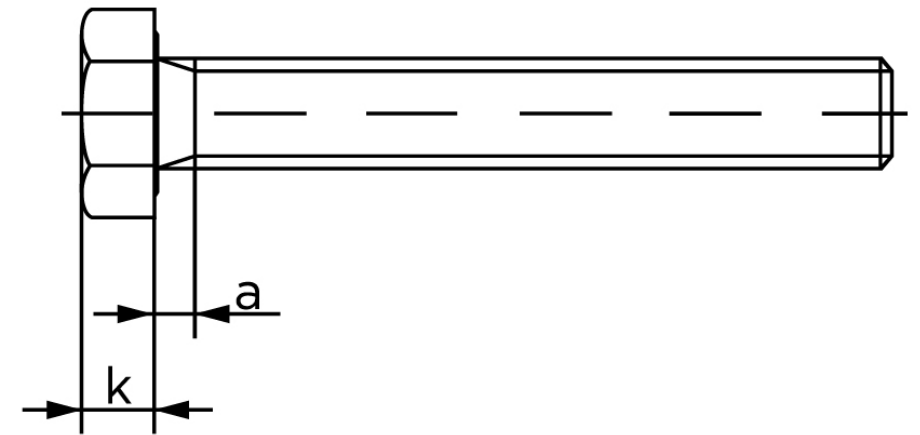

Sætskrue ISO 4017 Ubehandlet Stål Kl. 8.8 M (10 Stk)

SKU: 040178000240110

GTIN:

Norm	ISO 4017
Dimensions	24
SISO/DIN	36
k	15
a ^{max.}	9
Mere info om ISO 4017	ISO 4017

Bemærk disse data er vejledende, og informationerne skal anses som vejledende, Bolte.dk stiller ingen garanti eller kan stilles til ansvar for overstående datatabel. Er du i tvivl så kontakt os på 75154999.