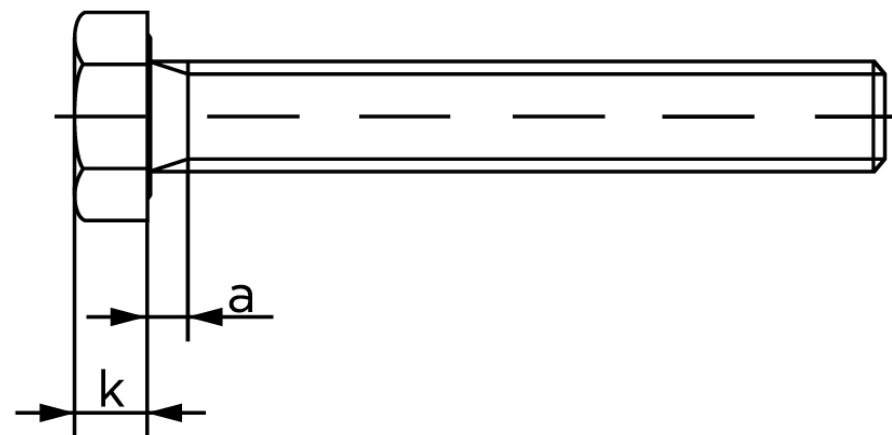

SB Sætskrue (CE) ISO 4017 Elforzinket Stål ISO-4032 Møtrik iht EN 15048 M24x110 (10

SKU: 040178130240110

GTIN:

Norm	ISO 4017
Dimensions	24
S _{ISO/DIN}	36
k	15
a ^{max.}	9
Mere info om ISO 4017	ISO 4017

Bemærk disse data er vejledende, og informationerne skal anses som vejledende, Bolte.dk stiller ingen garanti eller kan stilles til ansvar for overstående datatabel. Er du i tvivl så kontakt os på 75154999.