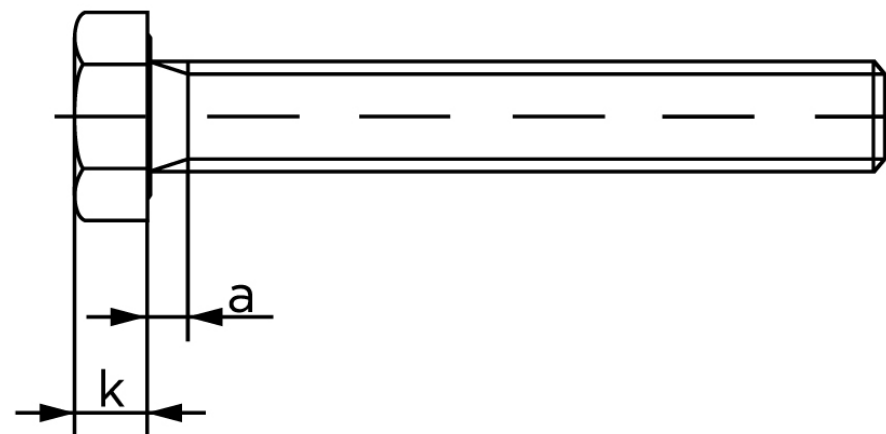

## Sætbolt ISO 4017 Stål 10.9 M24x120 Varmf

SKU: 040171200240120

GTIN:

Norm	ISO 4017
Dimensions	24
S <sub>ISO/DIN</sub>	36
k	15
a <sup>max.</sup>	9
Mere info om ISO 4017	<b>ISO 4017</b>

Bemærk disse data er vejledende, og informationerne skal anses som vejledende, Bolte.dk stiller ingen garanti eller kan stilles til ansvar for overstående datatabel. Er du i tvivl så kontakt os på 75154999.