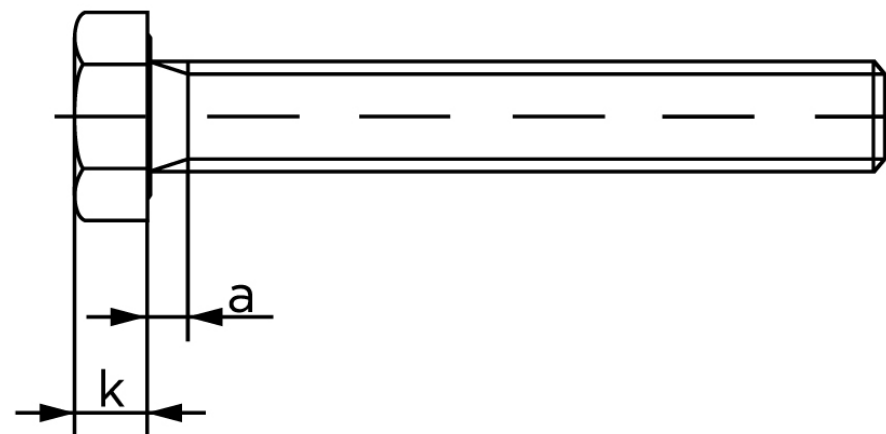

Sætskrue ISO 4017 Rustfri A2-(70*) M24x15

SKU: 040179200240150

GTIN:

Norm	ISO 4017
Dimensions	24
S _{ISO/DIN}	36
k	15
a ^{max.}	9
Mere info om ISO 4017	ISO 4017

Bemærk disse data er vejledende, og informationerne skal anses som vejledende, Bolte.dk stiller ingen garanti eller kan stilles til ansvar for overstående datatabel. Er du i tvivl så kontakt os på 75154999.